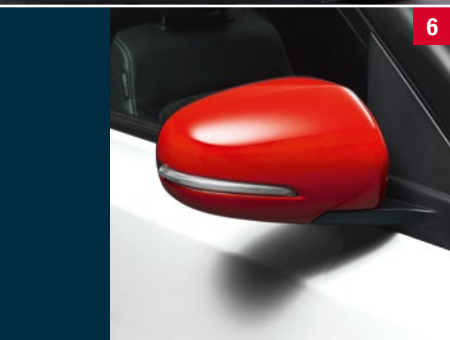

7 | Dekorleiste hintere Stossstange ²

erhältlich in folgenden Farben:

Bright Red 5

Art.-Nr. 990E0-86R15-ZCF

Superior White

Art.-Nr. 990E0-86R15-26U

schwarz matt

Art.-Nr. 990E0-86R15-OCB

je € 161,08