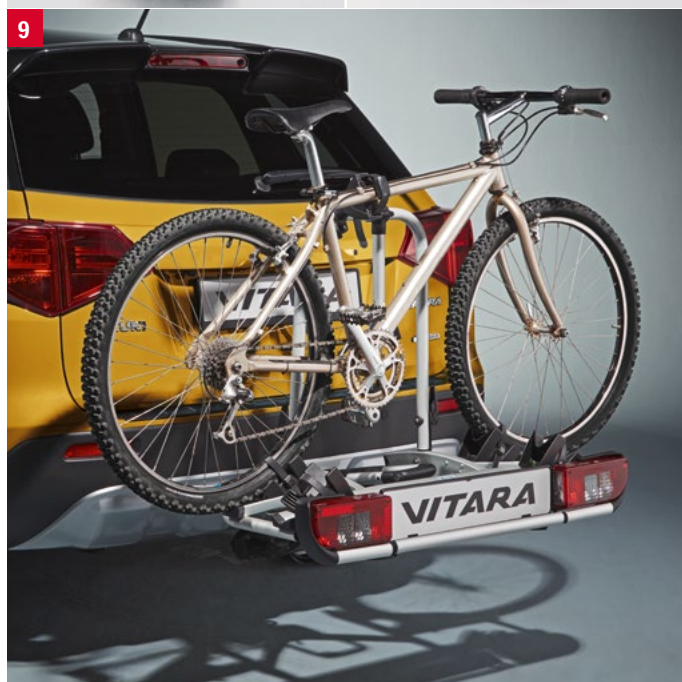

Art.-Nr. 990E0-86R65-000

€ 121,34

7 | Adapter 7/13

zum Anschluss von 7-poligem Stecker an 13-polige Steckdose

Art.-Nr. 990E0-62J41-000

€ 18,66

8 | Adapter 13/7

zum Anschluss von 13-poligem Stecker an 7-polige Steckdose

Art.-Nr. 990E0-79J67-000

€ 16,57

9 | Fahrradheckträger „STRADA“¹

für 2 Fahrräder, Aluminiumrohr, zum Öffnen des Kofferraums kann der Fahrradhalter nach hinten gezogen und muss nicht abmontiert werden, nur in Verbindung mit Anhängerkupplung (72901-86R00-000)