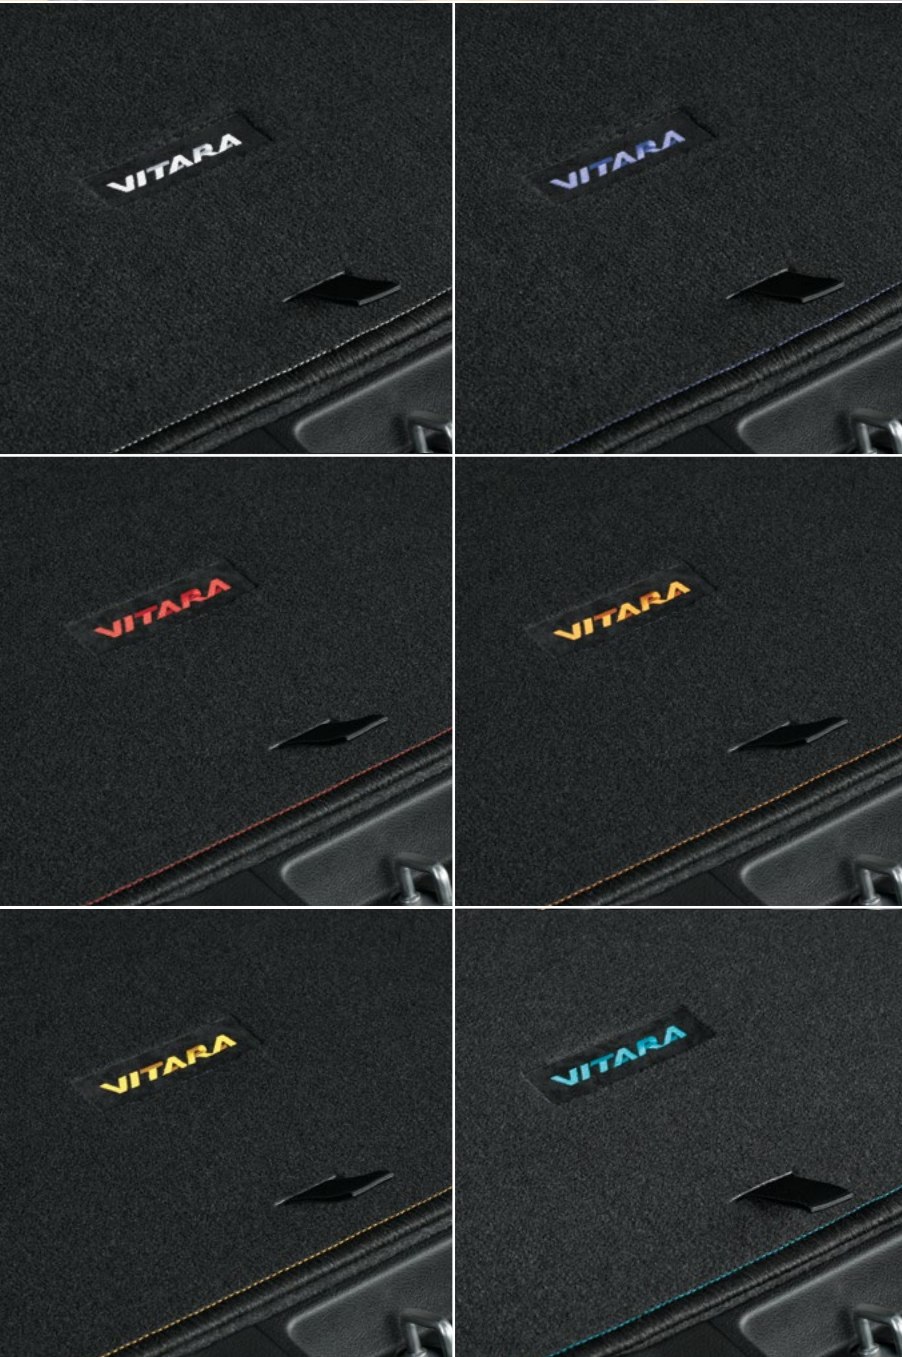

Art.-Nr. 990E0-54P51-001

€ 57,16

27 | Ladekantenschutzfolie

schützt Stosstange vor Kratzern

Art.-Nr. 990E0-54P57-000

€ 38,14

28 | Kofferraummatte „ECO“

Nadelfilz-Teppich in anthrazit mit farbigem VITARA Schriftzug und farbiger Naht, erhältlich in folgenden Farben: