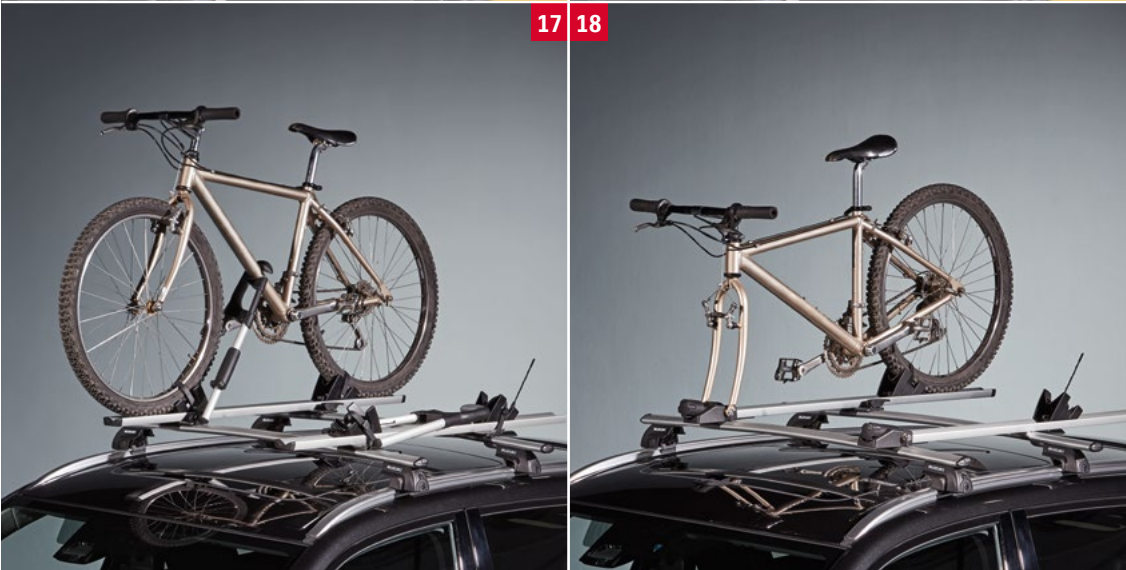

**15 | Skiträger-Set „McKinley“^{3,4}**

für bis zu 2 Snowboards oder 4
Paar Ski, abschließbar
Eigengewicht: 2,0 kg

Art.-Nr. 99000-990YT-106

€ 105,48

16 | Skiträger-Set „Everest“^{3,4}

für bis zu 4 Snowboards oder 6
Paar Ski, abschließbar
Eigengewicht: 3,0 kg