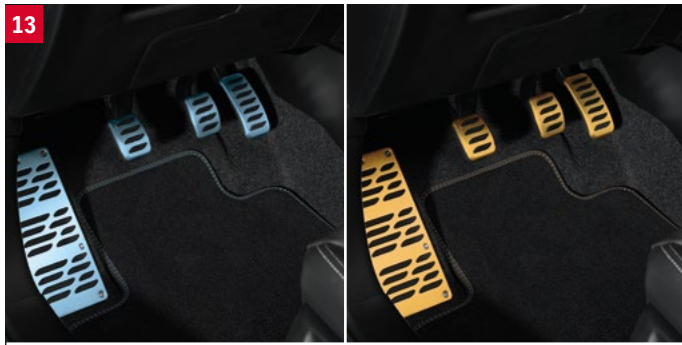

13 | Sport Pedale Aluminium

inkl. Fußstütze, für Schaltgetriebe,
erhältlich in folgenden Farben:

blau

Art.-Nr. 990E0-54P93-BLU

gelb

Art.-Nr. 990E0-54P93-YEL

silber

Art.-Nr. 990E0-54P93-000

türkis

Art.-Nr. 990E0-54P93-TUR

orange

Art.-Nr. 990E0-54P93-ORA

je € 176,50

für Automatikgetriebe (o. Abb.),
erhältlich in folgenden Farben:

blau

Art.-Nr. 990E0-54P94-BLU

gelb

Art.-Nr. 990E0-54P94-YEL

silber

Art.-Nr. 990E0-54P94-000

türkis

Art.-Nr. 990E0-54P94-TUR

orange

Art.-Nr. 990E0-54P94-ORA

je € 159,91

13