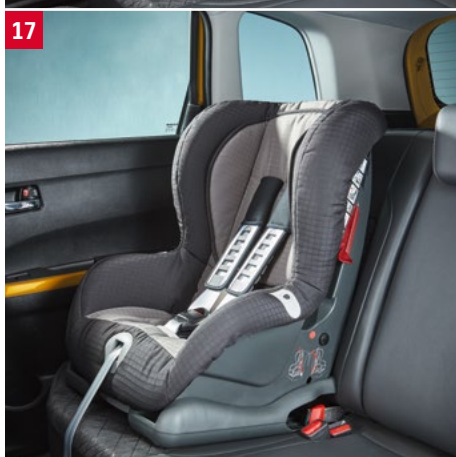

€ 92,59

¹Serienmässig bei shine- und flash-Ausstattungsline.

16 | Kindersitz „BABY-SAFE I-SIZE“

Baby-Safe i-Size ist ein Tragekorb für Kleinkinder, welcher die neue Kindersitz Bedingungen ECE R 129 erfüllt. Der Sitz sorgt für Sicherheit und Komfort für Neugeborene bis 15 Monaten, und einer Größe bis 83 cm.