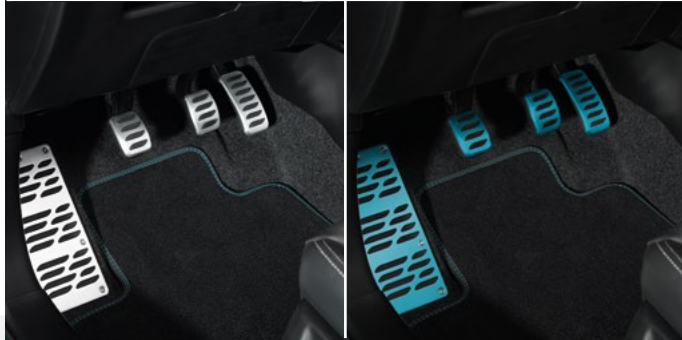

13 | Sport Pedale Aluminium

inkl. Fußstütze, für Schaltgetriebe,
erhältlich in folgenden Farben:

blau

Art.-Nr. 990E0-54P93-BLU

gelb

Art.-Nr. 990E0-54P93-YEL

silber

Art.-Nr. 990E0-54P93-000

türkis

Art.-Nr. 990E0-54P93-TUR

orange

Art.-Nr. 990E0-54P93-ORA

je € 176,50

für Automatikgetriebe (o. Abb.),
erhältlich in folgenden Farben:

blau

Art.-Nr. 990E0-54P94-BLU

gelb

Art.-Nr. 990E0-54P94-YEL

silber

Art.-Nr. 990E0-54P94-000

türkis

Art.-Nr. 990E0-54P94-TUR

orange

Art.-Nr. 990E0-54P94-ORA

je € 159,91

13