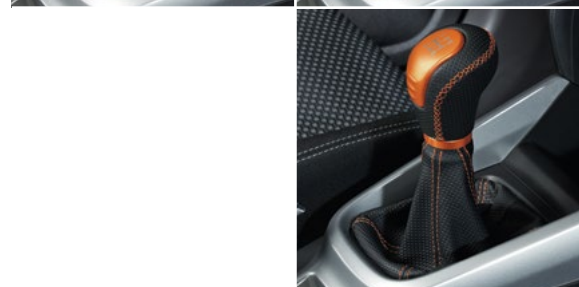

Art.-Nr. 990E0-54P39-ORA

je € 68,68

6+7

8

8 | Schaltknaufl

mit silberfarbenen Inlay und Nahen
fur 5-Gang Schaltgetriebe

Art.-Nr. 990E0-61M36-000

€ 116,58