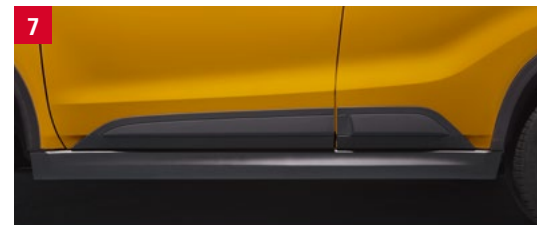

1 | Dekorleiste Frontgrill¹

schwarz matt

Art.-Nr. 99114-86R00-0CB

€ 64,02

2 | Dekorfinnen Frontgrill¹

schwarz matt, 6-Stück Set.

Art.-Nr. 99114-86R10-0CB

€ 65,50

3 | Stossstangen- und Unterfahrerschutz vorne

lackiert in silber, 2-Stück Set.

Art.-Nr. 990E0-86R44-FSP

€ 364,93

4 | Dekorleiste vordere Stossstange

schwarz matt

Art.-Nr. 990E0-86R12-0CB

€ 64,80

5 | Dekorelement LED-Tagfahrlicht¹

schwarz matt, 2-Stück Set.

Art.-Nr. 990E0-86R11-0CB

€ 101,89

6 | Dekorblende Kotflügel

schwarz matt, 2-Stück Set.

Art.-Nr. 990E0-86R71-0CB

€ 23,24