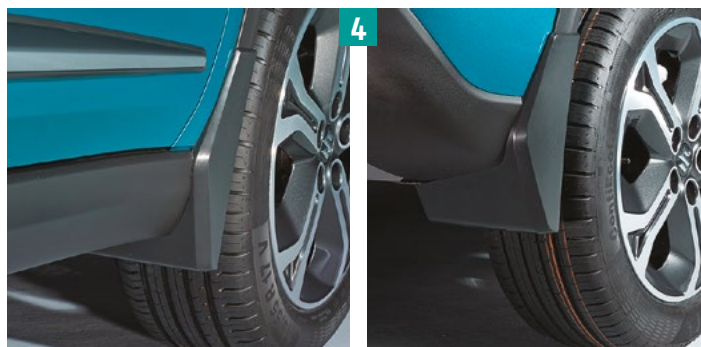

Art.-Nr. 990E0-54P08-CSM
€ 268,33

- 3 | Regen- und Windabweiser-Set**
für vordere Seitenfenster,
2-teilig

Art.-Nr. 990E0-54P24-000
€ 67,56

für hintere Seitenfenster,
2-teilig

Art.-Nr. 990E0-54P25-000
€ 63,96