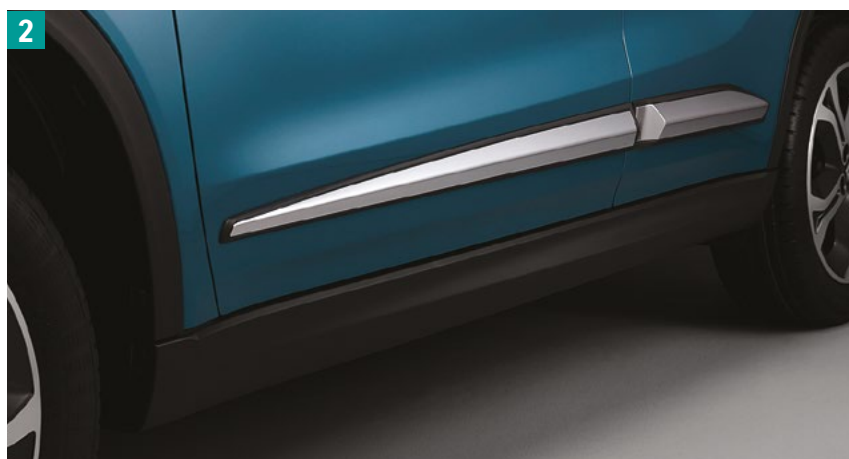

2 | Seitenschutzleisten schmal
Chrom/schwarz strukturiert, Set für linke und rechte Seite

Art.-Nr. 990E0-54P08-CSM
€ 268,33

3 | Dachspoiler
lackiert in Cosmic Black Pearl
Metallic (ZCE)
Art.-Nr. 990E0-54P05-ZCE

Ohne Abbildung

Dachspoiler
lackiert in Superior White (26U)
Art.-Nr. 990E0-54P05-26U

lackiert in Atlantis Turquoise
Pearl Metallic (ZQN)
Art.-Nr. 990E0-54P05-ZQN

lackiert in Silky Silver
Metallic (ZCC)
Art.-Nr. 990E0-54P05-ZCC

lackiert in Galactic Grey
Metallic (ZCD)
Art.-Nr. 990E0-54P05-ZCD

lackiert in Cool White Pearl (ZNL)
Art.-Nr. 990E0-54P05-ZNL
je € 309,11