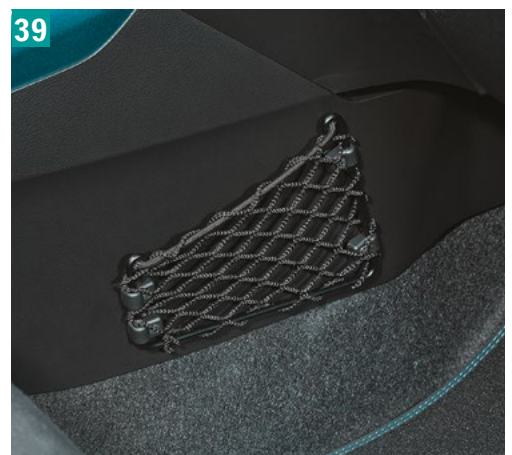

35

35 | Fußmatten „DLX“

Velours-Teppiche in anthrazit mit farbigem VITARA Schriftzug und farbiger Naht, 4-Stück Set.

silber

Art.-Nr. 75901-54P10-000

weiß

Art.-Nr. 75901-54P10-WHT

türkis

Art.-Nr. 75901-54P10-TUR

rot

Art.-Nr. 75901-54P10-RED

orange

Art.-Nr. 75901-54P10-ORA

je € 56,41

36 | Fußmatten „Gummi“

erhöhter Rand, um den Fußraum sauber zu halten, 4-Stück Set

Art.-Nr. 75901-54PB0-000

€ 42,97

36

37 | Mittelarmlehne

für größeren Komfort, mit Staufach

Art.-Nr. 990E0-54P35-000

€ 241,00

37

38 | Zigarettenanzünder Kit

beinhaltet einen Zigarettenanzünder und einen Aschenbecher

Art.-Nr. 990E0-61M00-LIG

€ 92,59

38

39 | Fußraumnetz

Beifahrerseite

Art.-Nr. 990E0-54P34-002

€ 14,72

39