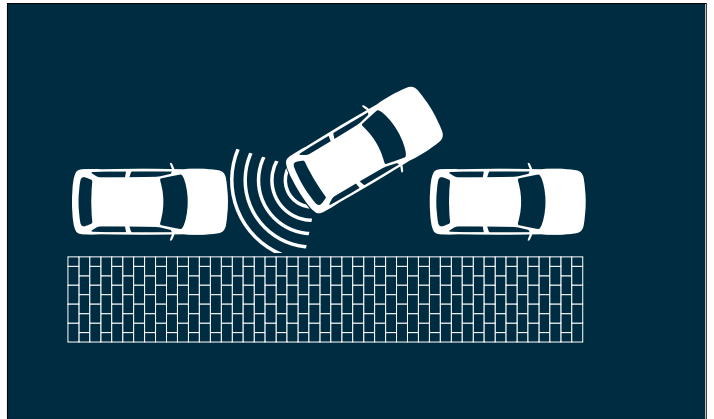

Schutz

13 | Einparkhilfe vorne¹
4 lackierbare Sensoren mit
Piezosummer
Art.-Nr. 990E0-54P56-000
€ 248,72

14 | Einparkhilfe hinten¹
4 lackierbare Sensoren mit
Piezosummer
Art.-Nr. 990E0-54P53-010
€ 186,02