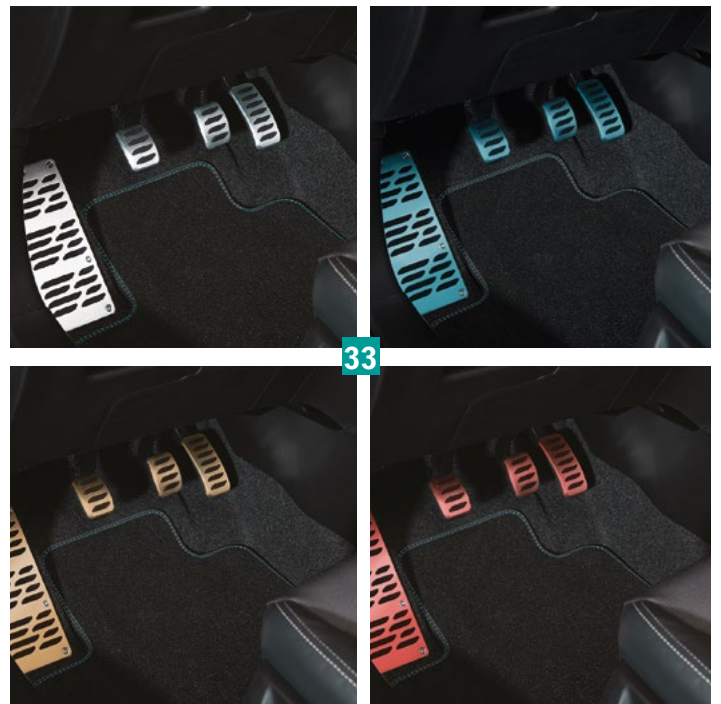

Art.-Nr. 990E0-54P94-TUR

orange

Art.-Nr. 990E0-54P94-ORA

rot

Art.-Nr. 990E0-54P94-RED

je 159,91

34 | Fußmatten „ECO“

Nadelfilz-Teppiche in anthrazit mit farbigem VITARA Schriftzug und farbiger Naht, 4-Stück Set.